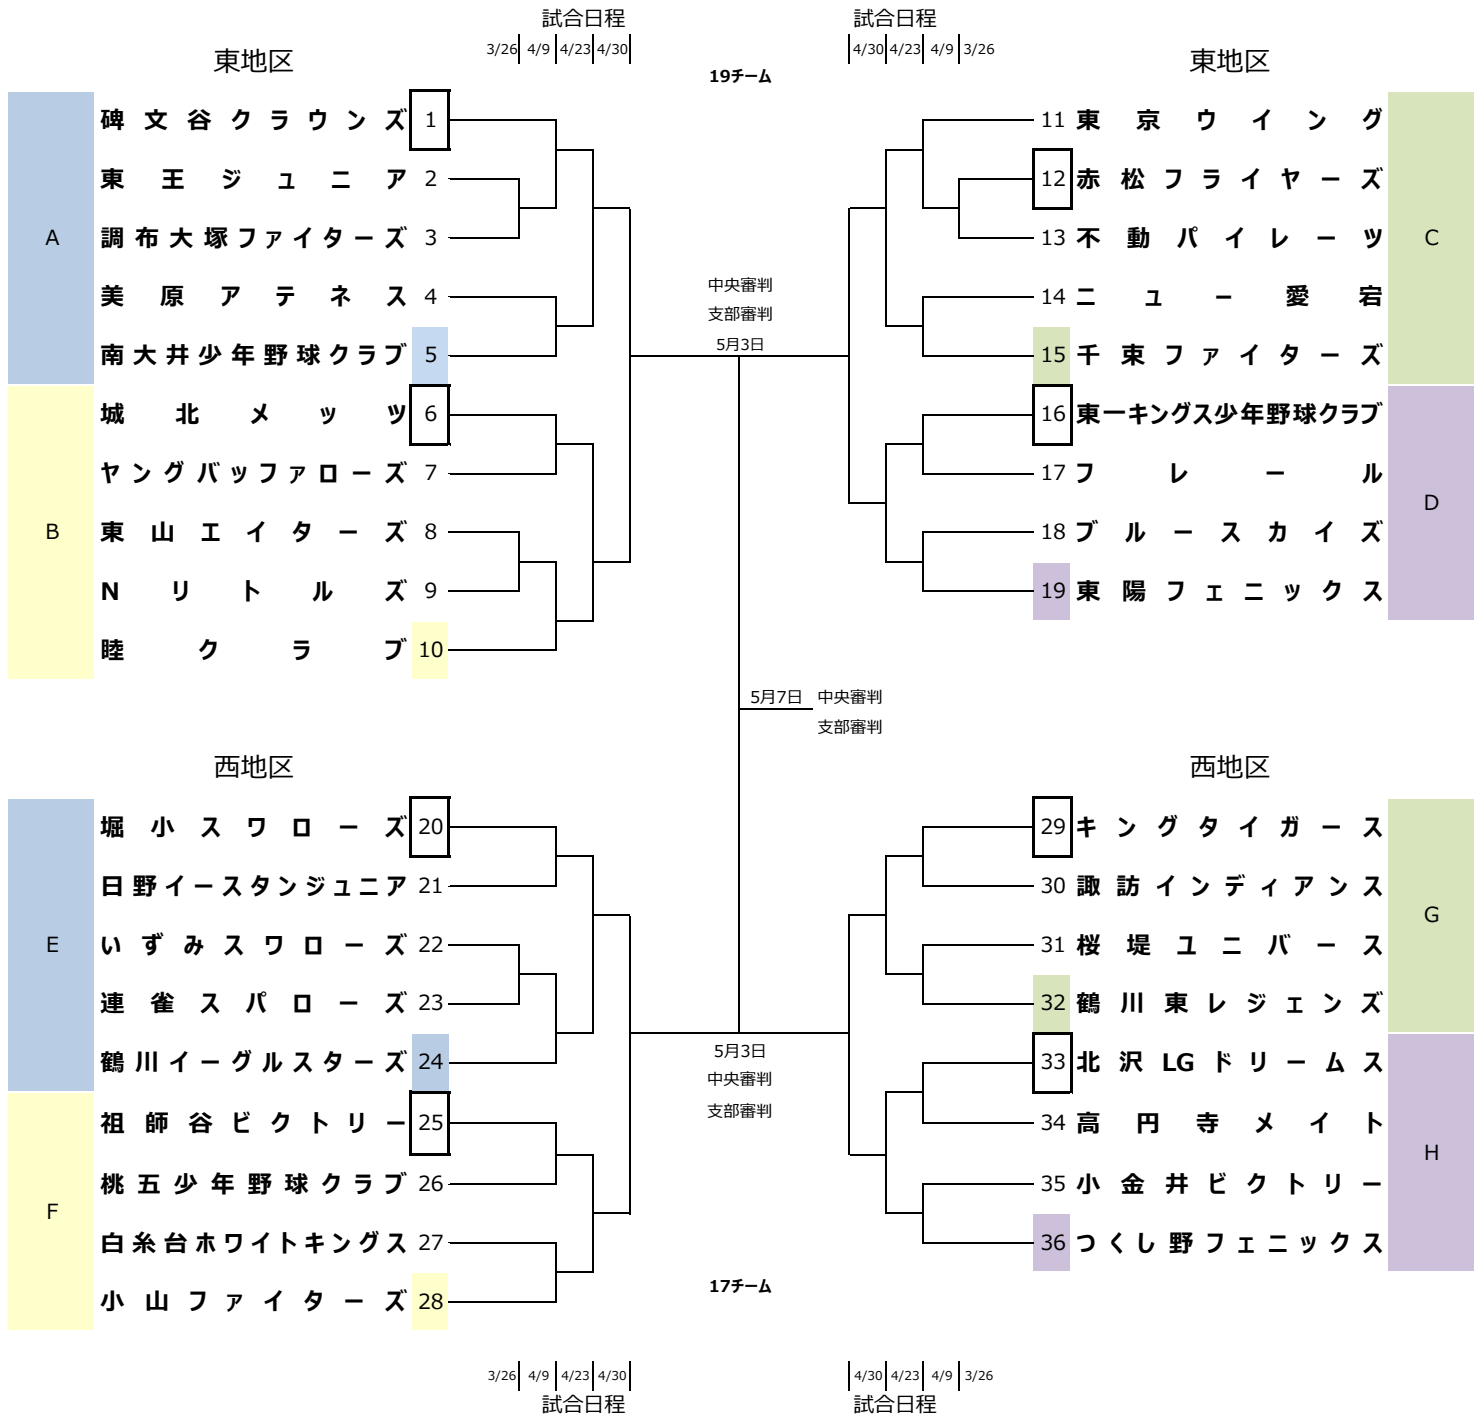

本大会の部 36チーム

凡 例

チ	-	ム	名	No	枠線付番号のチームは、ブロック幹事
チ	-	ム	名	No	色塗り（青、黄、緑、紫）した番号のチームは、グランド幹事