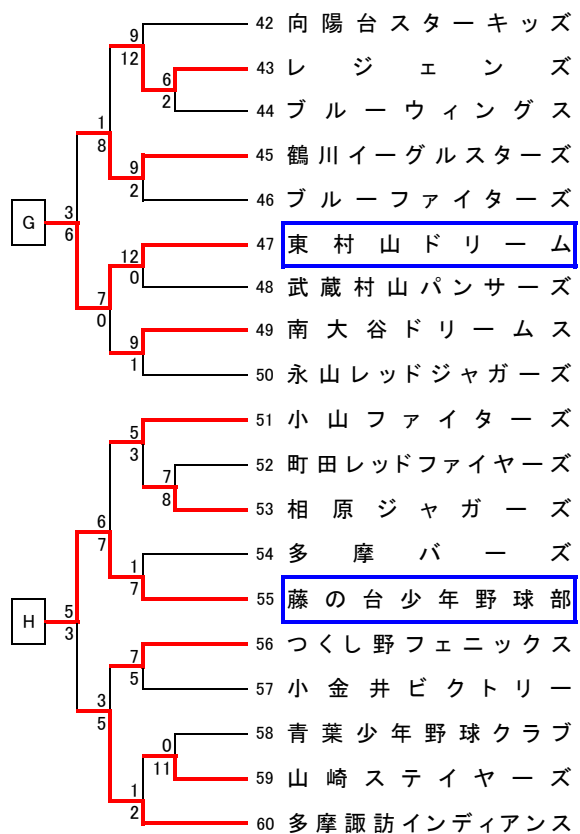

2009秋季支部大会

本大会の部

東東京地区

東東京地区

西東京地区

西東京地区

準々決勝、準決勝、決勝戦