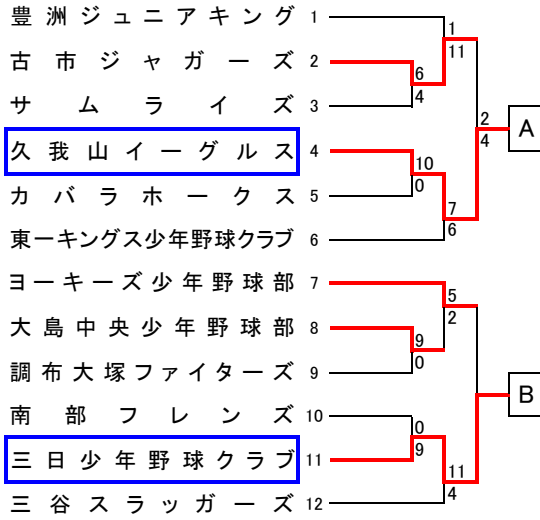

2009秋季支部大会

本大会の部

東東京地区

東東京地区

西東京地区

西東京地区

準々決勝、準決勝、決勝戦