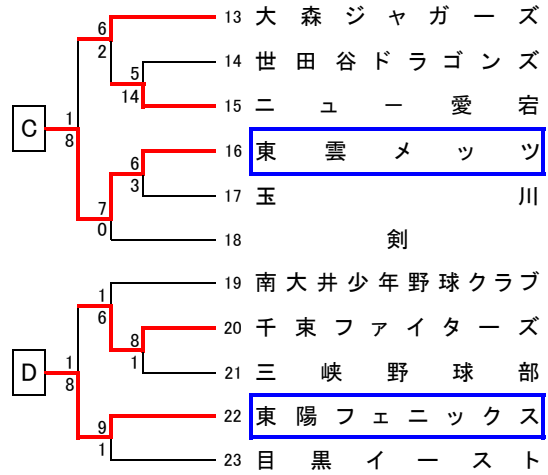

2009秋季支部大会

本大会の部

東東京地区

東東京地区

西東京地区

西東京地区

準々決勝、準決勝、決勝戦